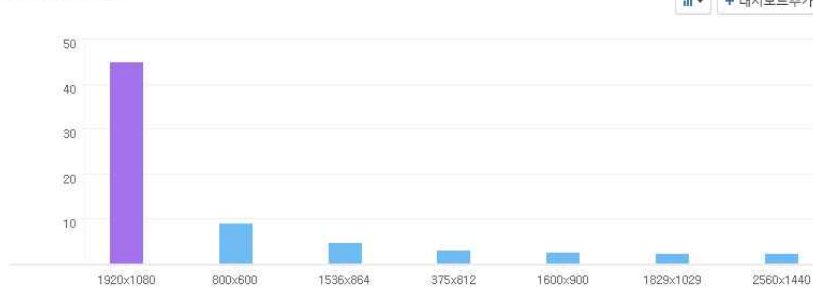

## 2. 비드프로의 회원이 가장 많이 사용하는 화면 해상도(1920 \* 1080)

### 화면해상도 요약

PC 웹 최다 해상도 <b>1920X1080</b> 44.71%	모바일 최다 해상도 <b>375X812</b> 2.73%	가장 큰 해상도 <b>3840X2160</b> 0.02%	가장 작은 해상도 <b>320X568</b> 0.05%
---	---------------------------------------	---------------------------------------	--------------------------------------

### 화면해상도 상세정보

순위	해상도	방문자수	비율
1	1920x1080	1,835	44.71%
2	800x600	356	8.67%
3	1536x864	182	4.43%
4	375x812	112	2.73%
5	1600x900	95	2.31%
6	1829x1029	88	2.14%
7	2560x1440	80	1.95%

1920x1080 운영체제 1,835개

1	Windows 10	1,514	82.51%
2	Windows 7	287	15.64%
3	Windows 8	25	1.36%
4	Linux	8	0.44%
5	Mac OS X 11	1	0.05%